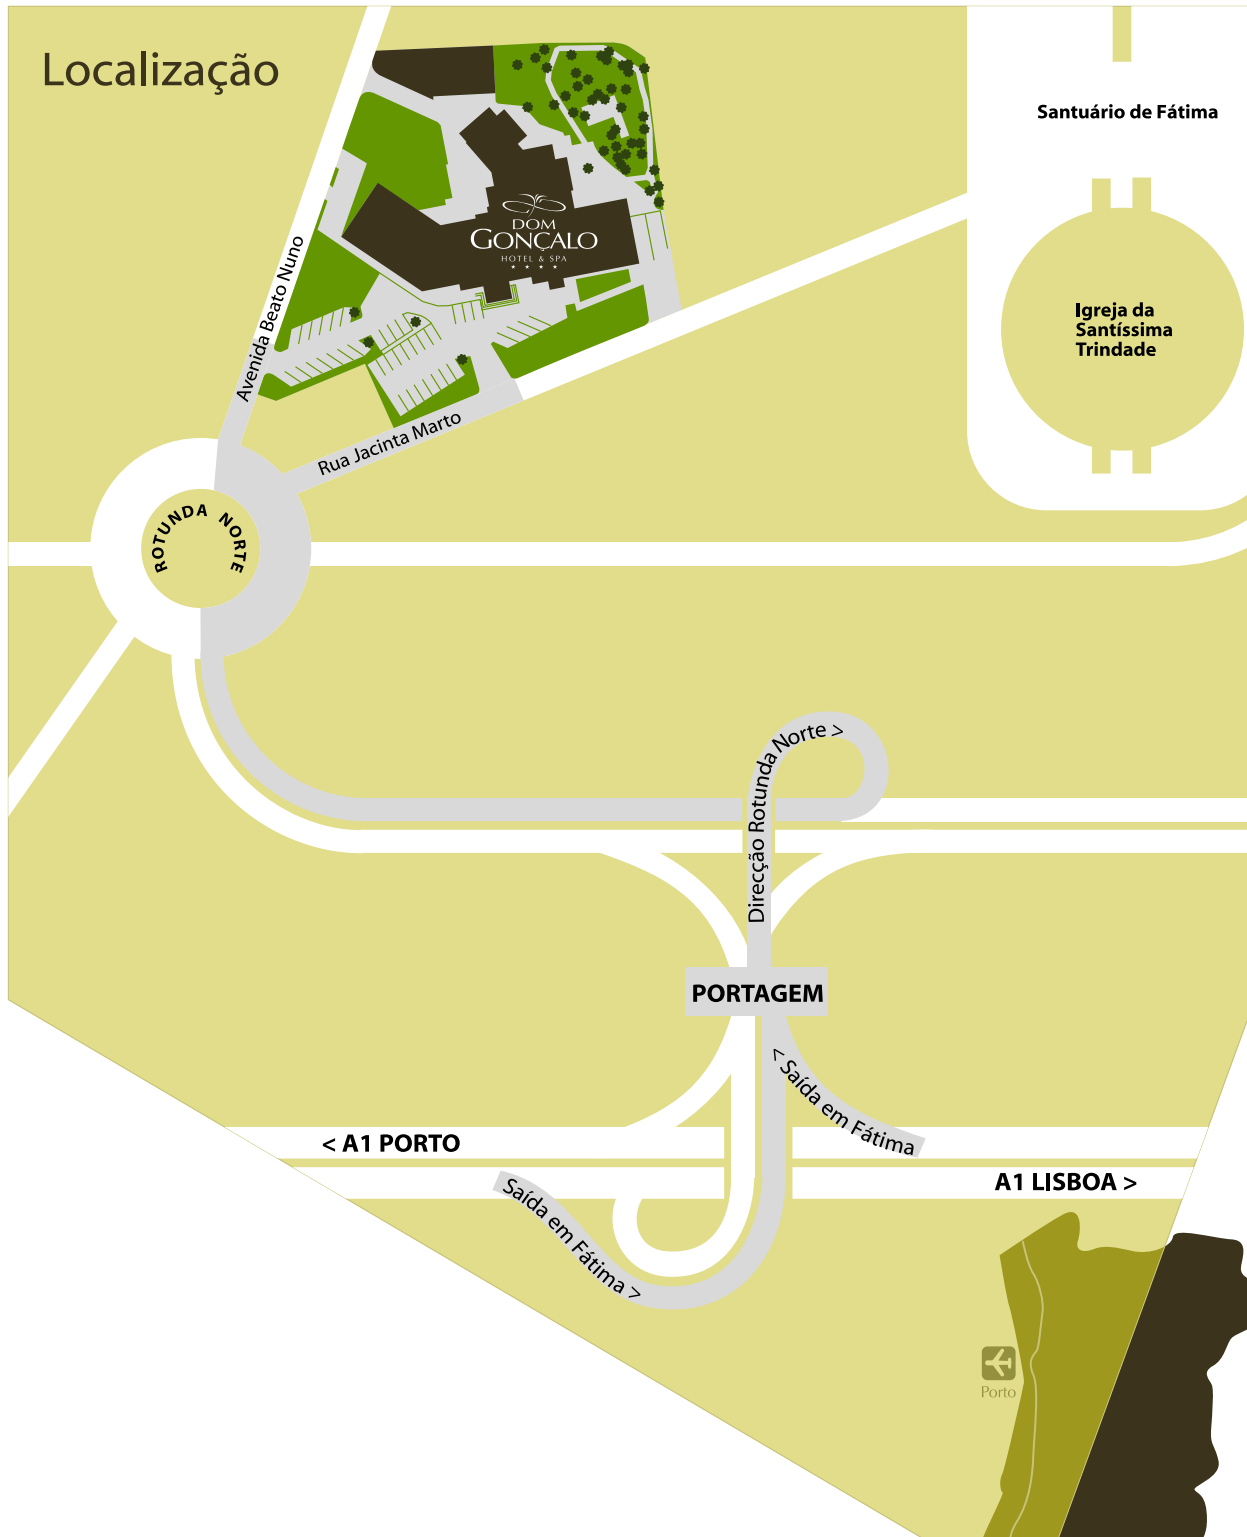

# Localização

**GPS**  
Longitude: -8,68 (-8°ba40"b4)  
Latitude: 39,63 (39°ba38"ba)

**Dom Gonçalo Hotel & SPA**  
Rua Jacinta Marto, n.º 100, 2495 Fátima, Portugal  
Telefone +351 249 539 330 | Fax +351 249 539 335  
mail@hoteldg.com | www.hoteldg.com